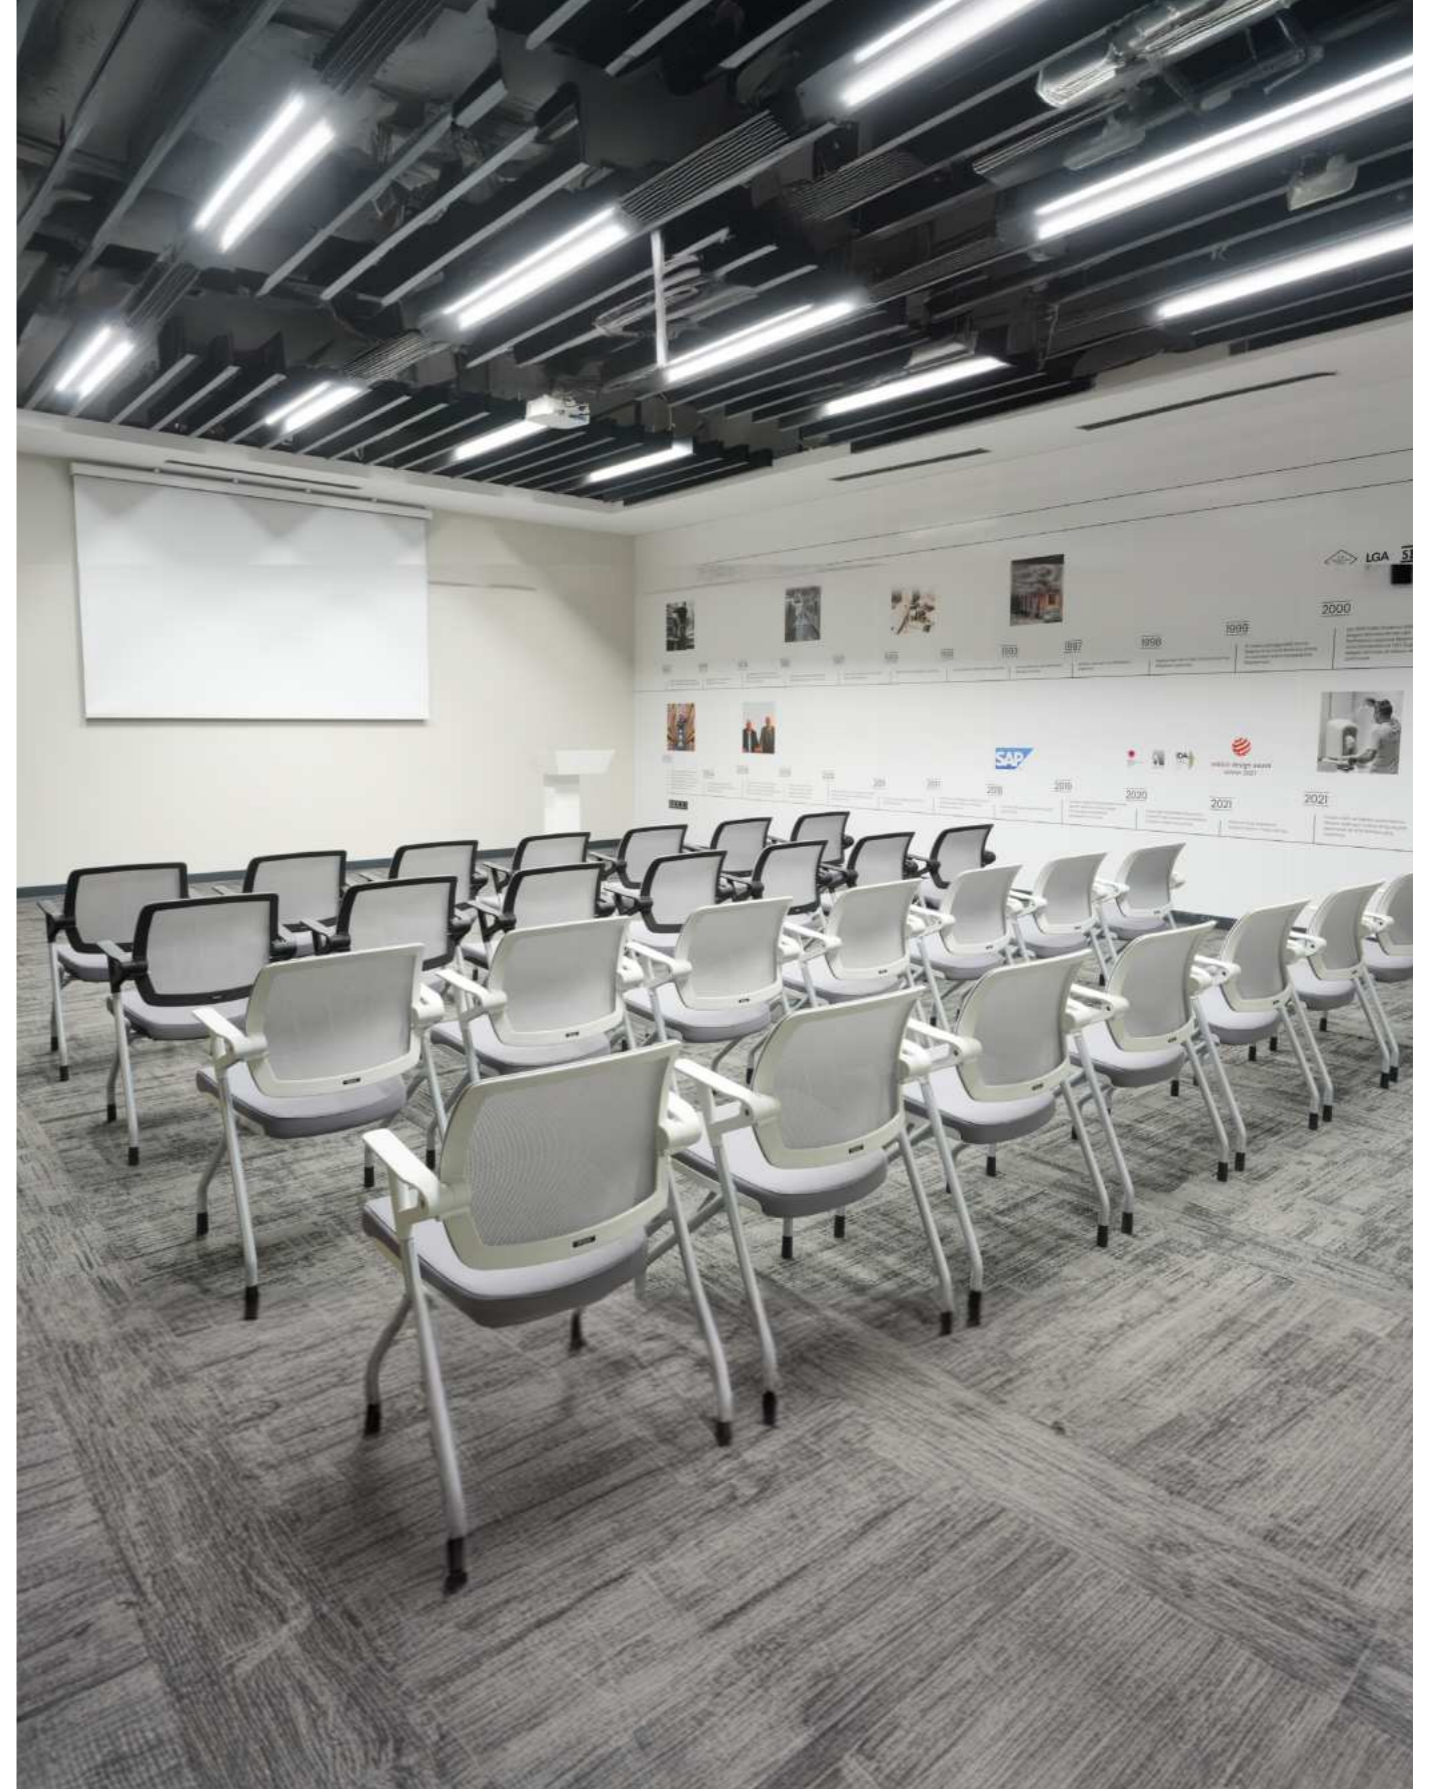

PROJE ADI PROJECT NAME	<b>CREAVİT AR-GE MERKEZİ</b> CREAVİT R&D CENTRE	
KURUM INSTITUTION		PROJE YILI PROJECT YEAR <b>2024</b>
PROJE MEVKİİ PROJECT LOCATION	<b>GÖKÇEBEY/ZONGULDAK/TÜRKİYE</b>	
PROJEDE YER ALAN ÜRÜNLER PRODUCTS FEATURED IN THE PROJECT	Açık ofis yönetici ofisleri, laboratuvar masa ve dolapları, bekleme alanı, seminer odası grupları hem projeye özel tasarımlar hem de <b>Doxa</b> ürün gamından seçkilerle uygulanmış ve hayata geçirilmiştir. Open office areas, manager offices, laboratory desks and cabinets, waiting areas, and seminar room groups have been implemented and realized with both project-specific designs and selections from the Doxa product range.	