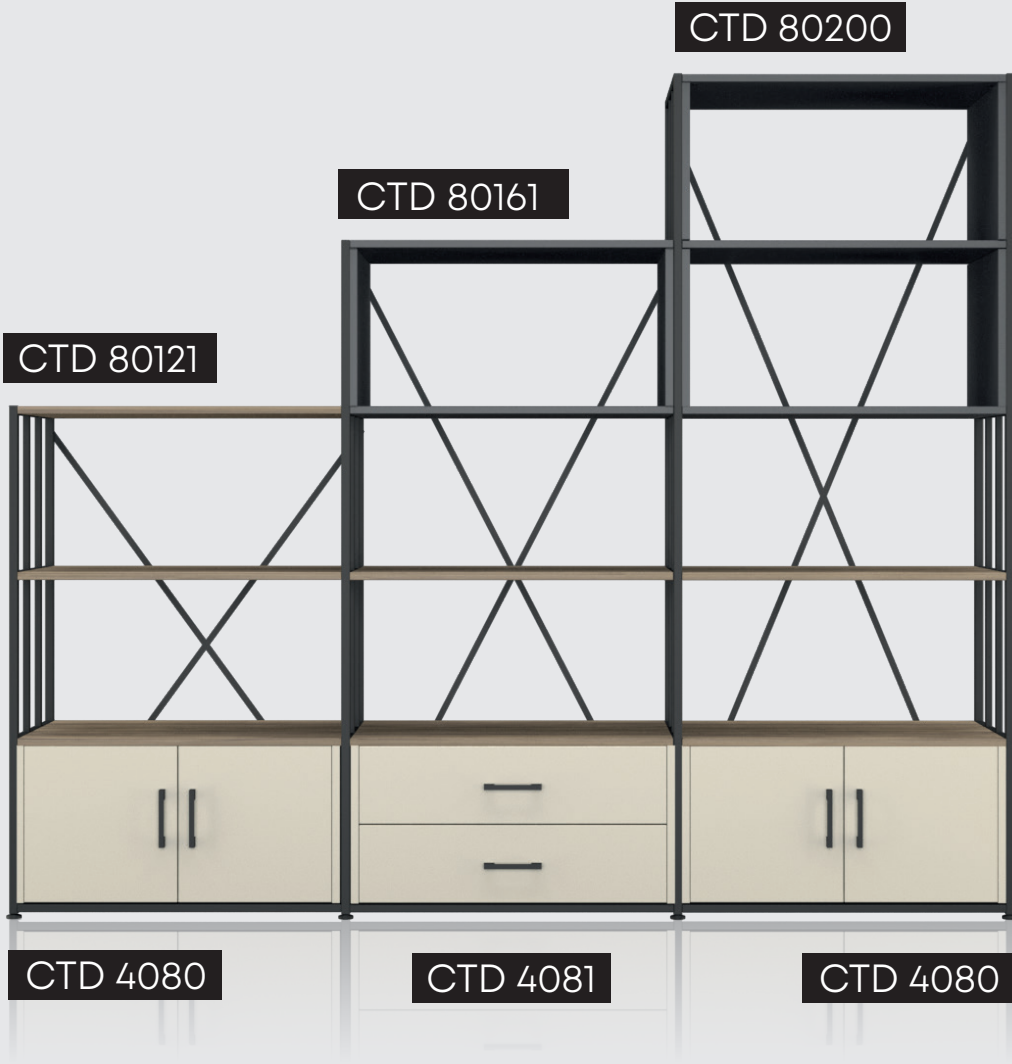

ARYA

ANTRASİT

DAFNE