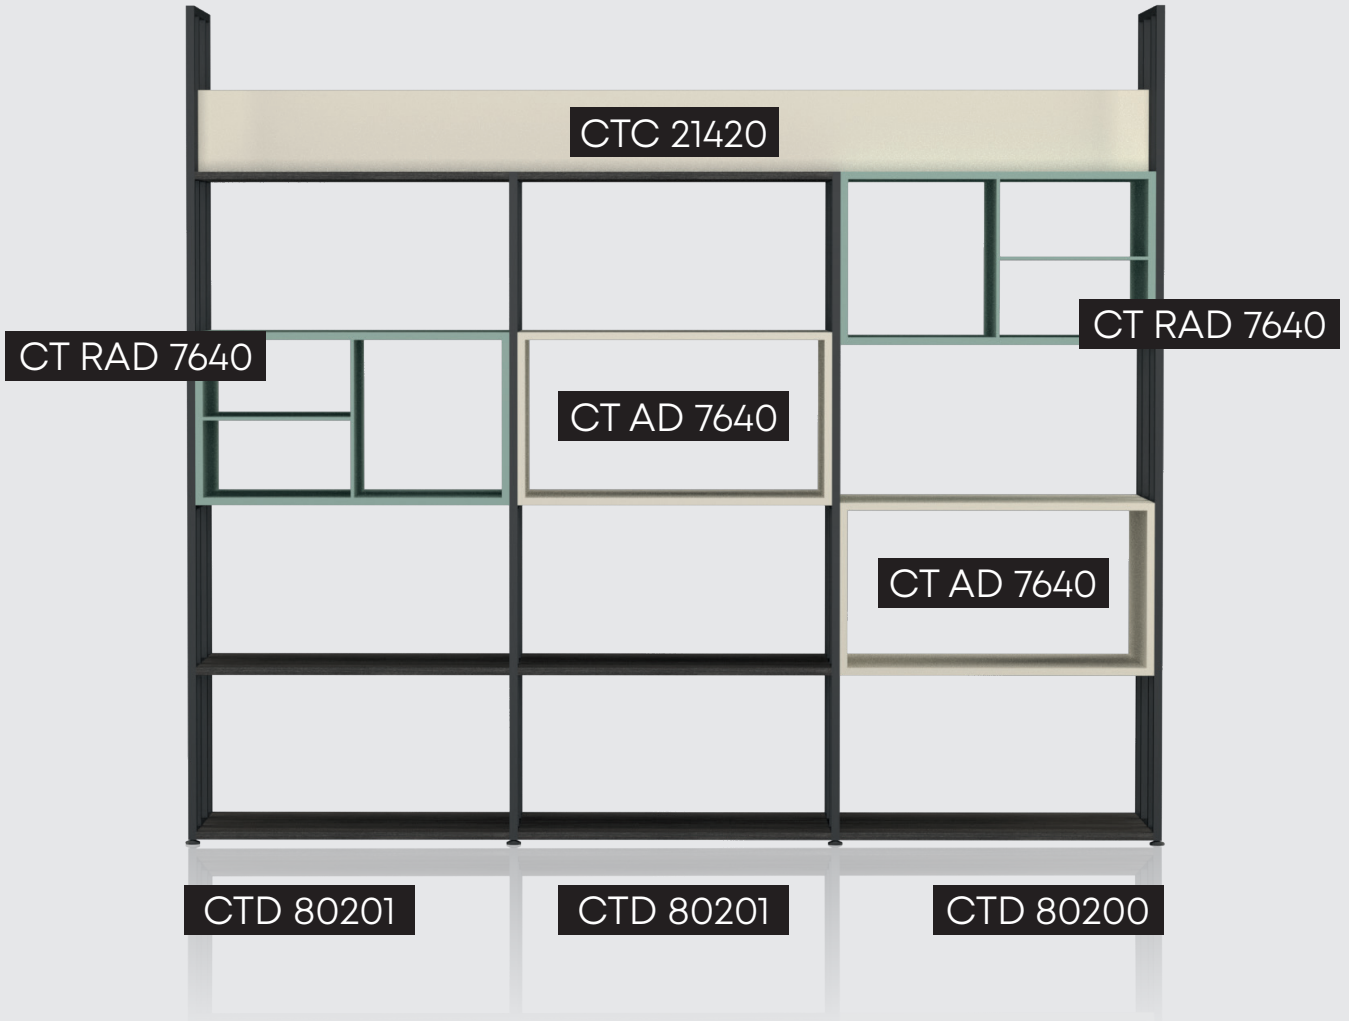

CABANA

DAFNE

MELİSA