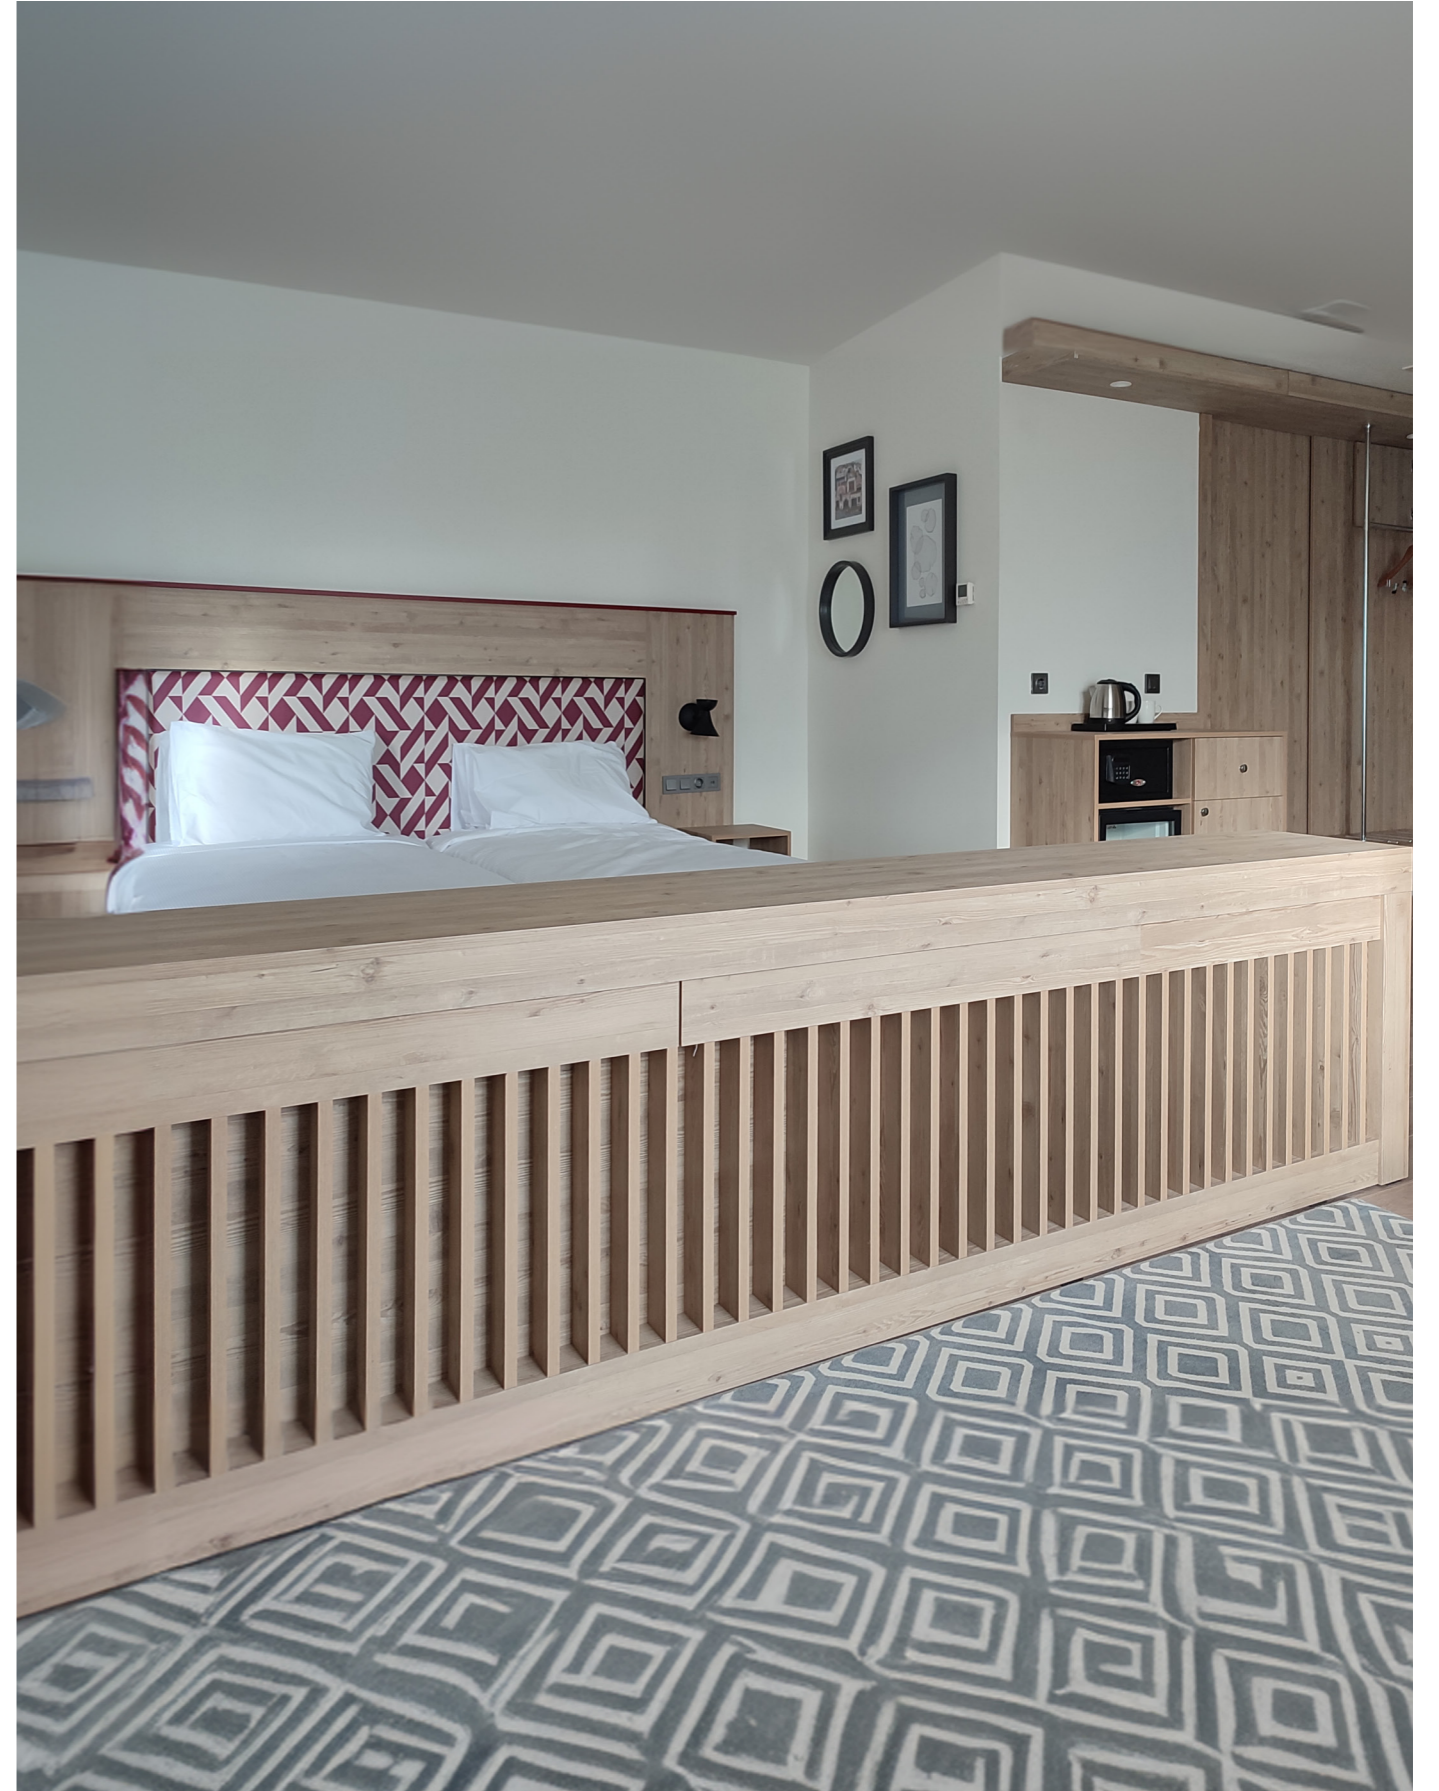

PROJE ADI PROJECT NAME	WYNDHAMGARDEN WYNDHAMGARDEN	
KURUM INSTITUTION	 WYNDHAM GARDEN	PROJE YILI PROJECT YEAR 2024
PROJE MEVKİİ PROJECT LOCATION	ZOMIN/UZBEKISTAN	
PROJEDE YER ALAN ÜRÜNLER PRODUCTS FEATURED IN THE PROJECT	Otelin bekleme alanları, odaları, resepsiyonu, banyoları DOXA Proje Tasarım Ekibi tarafından özel olarak tasarlanmış ve üretilmiştir. The hotel's waiting areas, rooms, bathrooms, and reception have been specially designed and produced by the Doxa Project Design team.	