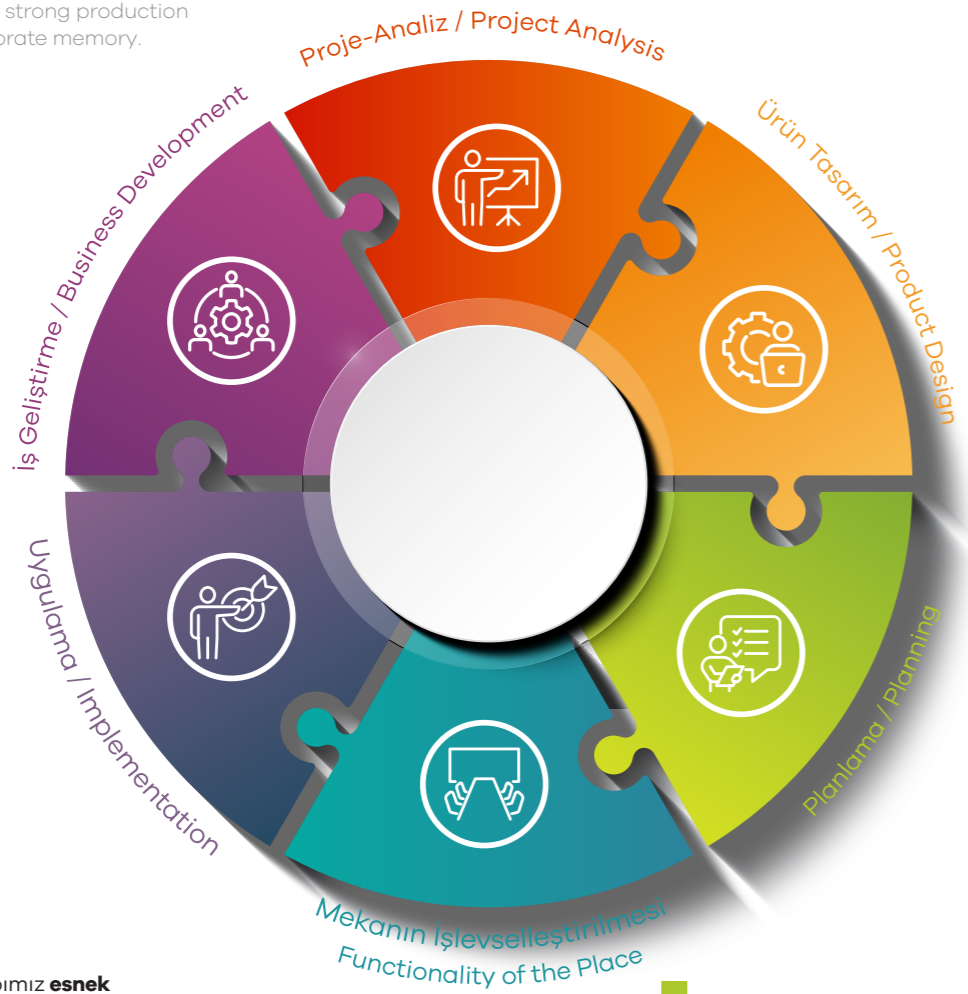

doxa CONTRACT

■ Doxa olarak güçlü üretim kültürü ve kurumsal hafızamız ile **proje analizlerimiz ile başlayan süreçlerimizde**; mekanların daha işlevsel hale gelmesine odaklanıyoruz.

At Doxa, we focus on making spaces more functional, starting our processes with project analyses, supported by our strong production culture and corporate memory.

■ Teknolojik alt yapımız **esnek çözüm kabiliyetine sahip üretici personası ile** yüksek kapasiteli bir tesise sahip olan bir marka olarak, yeterliliklerimizi daha nitelikli mekanlar yaratmak için sergiliyoruz.

With our technological infrastructure and a manufacturer persona capable of flexible solutions, we demonstrate our competencies by creating higher-quality spaces.

■ ■ Kullanıcı beklentilerinin yanı sıra inovatif gelişmeleri ve yenilikçi trendleri yakından izleyen proje ekiplerimizle daha konforlu ve iyi kurgulanmış mekanlar yaratmak için tasarlıyoruz. **İş geliştirme süreçlerimize tüm birimlerimizin katılımını destekliyoruz**, bu birimler arasında sıkı bir koordinasyon sağlayarak **projelerin stratejilerimiz dahilinde uygulanmasını sağlıyoruz**.

Our project teams closely monitor user expectations as well as innovative developments and trends to design more comfortable and well-structured environments. We encourage the participation of all our departments in our business development processes and ensure tight coordination among these teams to implement projects in line with our strategies.

■ Sorunlara hızlı şekilde cevap verebilen çevik yönetsel yapımızla dünyanın dört bir yanındaki iş ortaklarımızın ve müşterilerimizin tasarım partneri olmaya devam ediyoruz. **Çanakçılar Şirketler Grubu'nun lokomotif markalarından olarak** gelişmeye, yenilenmeye ve değer yaratmaya devam ediyoruz.

Our agile management structure allows us to respond swiftly to challenges, enabling us to remain a design partner for our business associates and clients worldwide. As one of the leading brands of the Çanakçılar Group, we continue to grow, innovate, and create value.